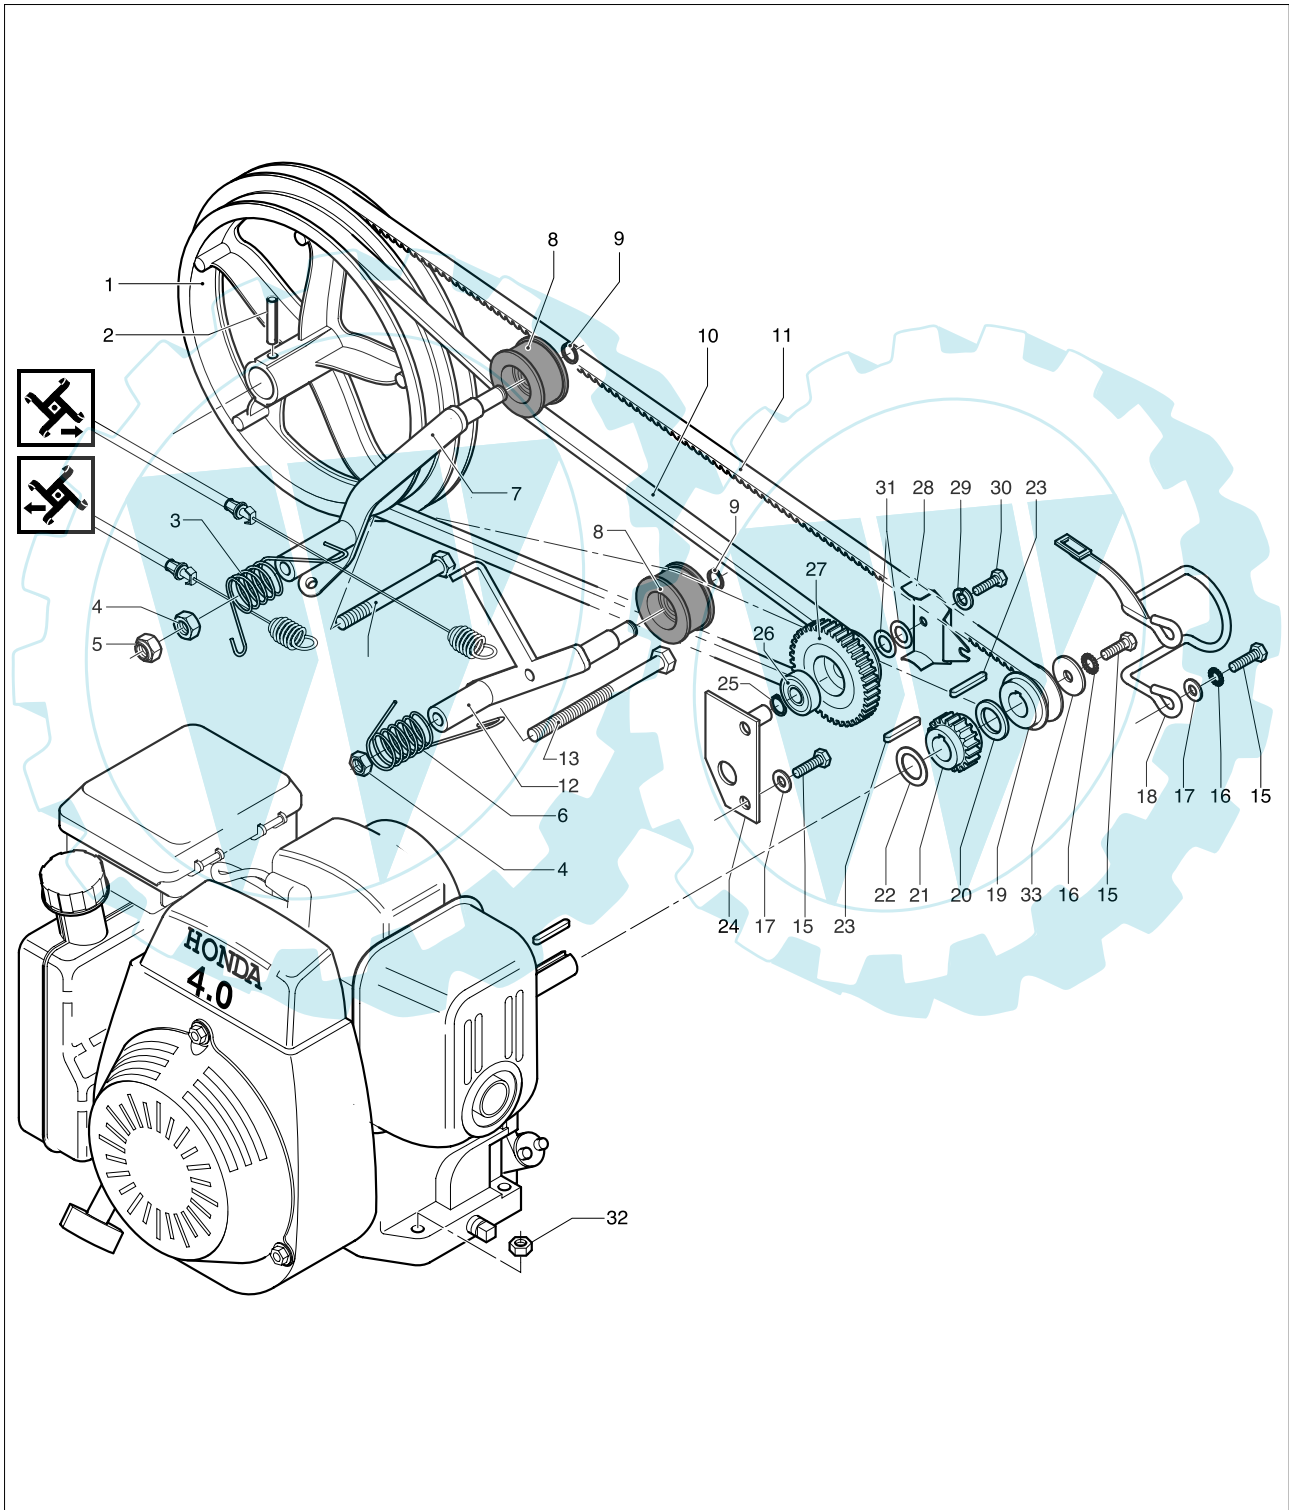

The Electrolux Group. The world's No. 1 choice.

Ihr Ersatzteilspezialist im Internet

brand	Partner
-------	---------

date	2002-01	SHEET 4/6
------	---------	-----------

FT5054RB

Pos	PN ELX	PN MEP	Q.ty	Note
1	531 20 74-88	10670100	1	D.272
2	531 20 84-04	20228214	1	D.6x40
3	531 20 75-64	10684300	1	
4	531 20 79-78	20101700	2	M10 H8 UNI 5588-6S ZB
5	531 20 71-61	10501160	2	M10 H12 UNI7473-ZB
6	531 20 75-63	10684200	1	
7	531 20 75-24	10681200	1	
8	531 20 44-30	09128633	2	
9	531 20 87-72	20655800	2	D.12E DIN 471
10	531 20 74-31	10654400	1	AX 45 (13x8,5) 1143 K
11	531 20 75-10	10674600	1	Z40
12	531 20 75-22	10680700	1	
13	531 20 74-26	10653700	1	M10x130x88 SPEC
14	531 20 50-05	10118000	1	TE M10x100 UNI5737-8.8ZN
15	531 20 74-30	10654300	5	TE 5/16"UNF x 5/8"(=16mm)
16	531 20 79-81	20106200	3	D.8E DIN 6798
17	531 20 49-22	10114200	4	8x16x1,5 ZB
18	531 20 75-78	10685400	1	
19	531 20 75-03	10671900	1	D.45
20	531 20 75-94	10687000	1	D.19,5/30/4
21	531 20 75-86	10686100	1	Z19
22	531 20 67-25	10300160	1	ITT 20,2x30x1
23	531 20 74-32	10654500	2	4,75x4,75x23 UNI 92
24	531 20 75-85	10686000	1	
25	531 20 75-24	10681200	1	
26	531 20 87-65	20654000	2	6201/2RS
27	531 20 75-87	10686200	1	
28	531 20 75-89	10686400	1	
29	531 20 75-95	10687100	1	D.6
30	531 20 86-12	20480900	1	TE M6x12 UNI 5739-8,8-ZB
31	531 20 75-88	10686300	2	D.12.5/21/0.5
32	531 20 85-99	20404900	4	M8
33	531 20 55-52	10135380	1	