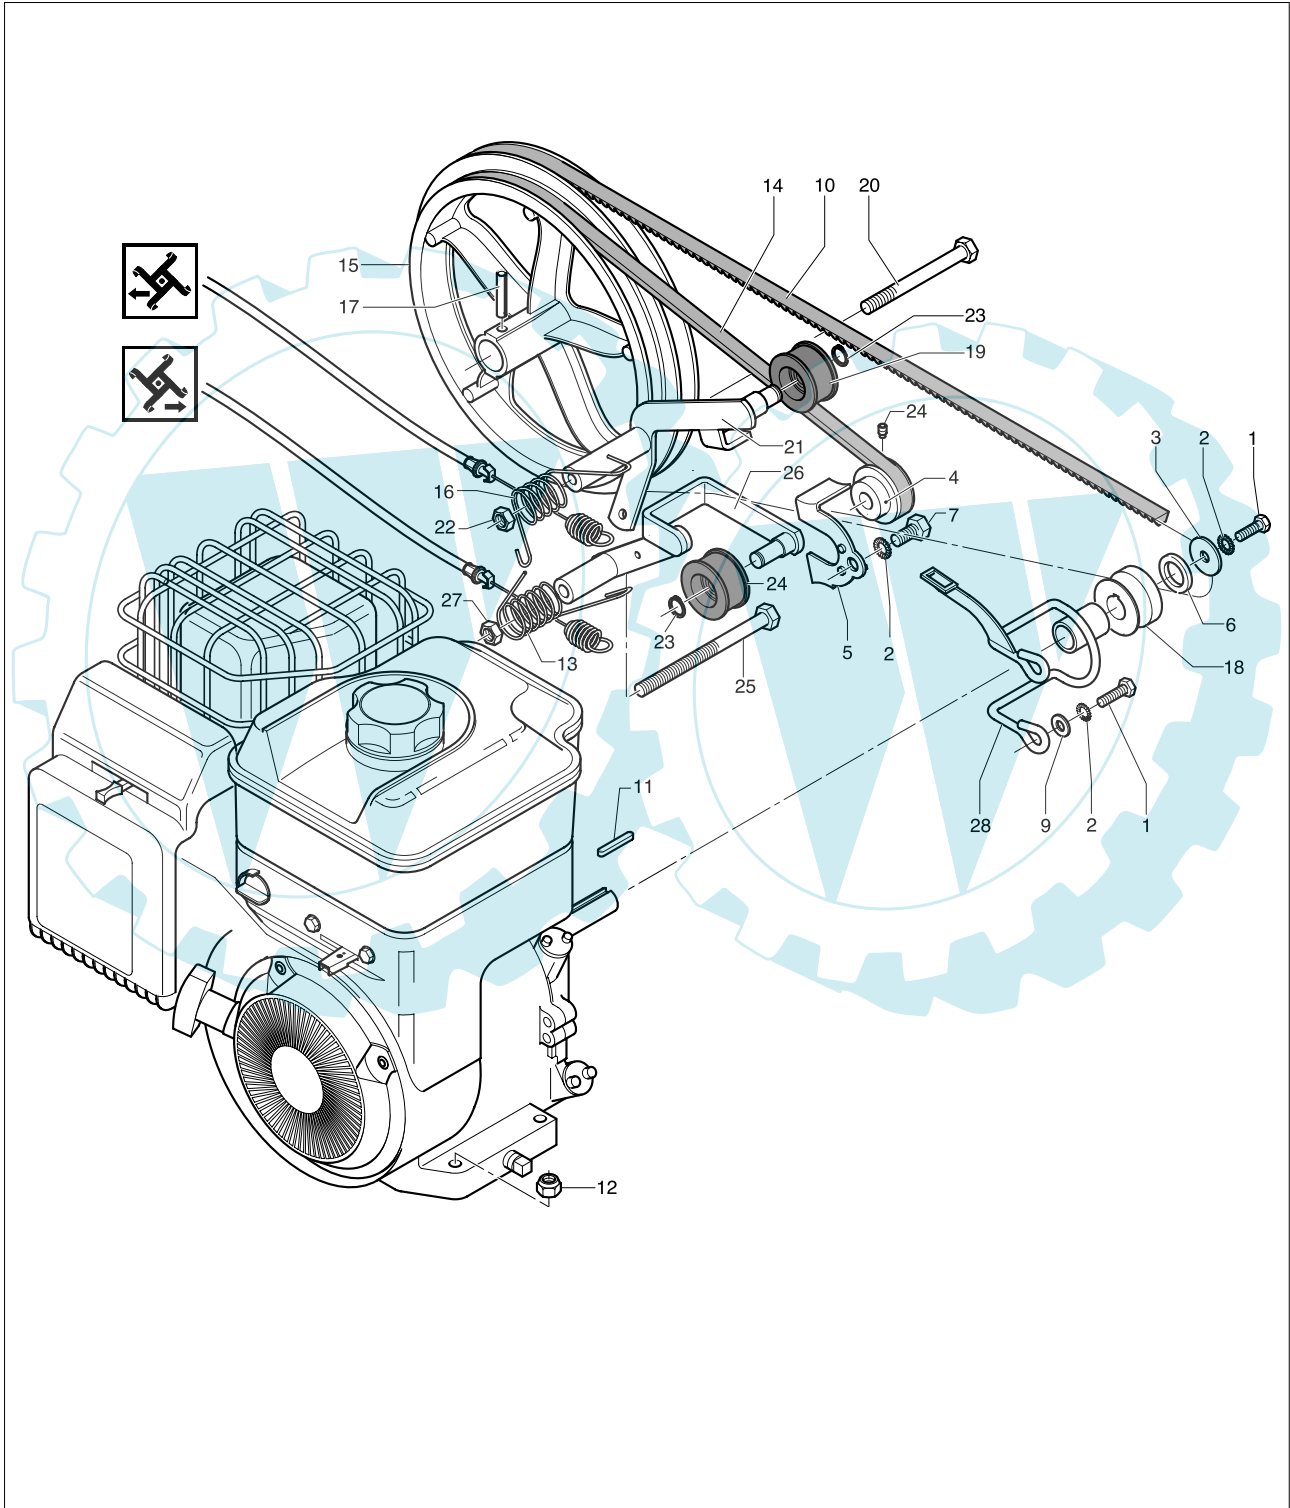

The Electrolux Group. The world's No.1 choice.

Ihr Ersatzteilspezialist im Internet

brand	McCulloch
-------	------------------

date	2002-02	SHEET 6/6
------	---------	-----------

MPT 55R

Pos	PN ELX	PN MEP	Q.ty	Note
1	531 20 75-96	10687300	3	TE 5/16" UNF X 3/4"
2	531 20 79-81	20106200	4	D.8E DIN 6798
3	531 20 55-52	10135380	1	8x30x3ZP
4	531 20 75-94	10687000	1	D.19,5/30/4
5	531 20 76-02	10688000	1	
6	531 20 75-03	10671900	1	D.45
7	531 20 74-30	10654300	1	TE 5/16"UNF x 5/8'(=16mm)
8	531 20 75-97	10687400	1	M5x8 UNI59
9	531 20 49-22	10114200	2	8x16x1,5 ZB
10	531 20 76-16	10689500	1	Z 39 (10x1000LI)
11	531 20 74-32	10654500	1	4,75x4,75x23 UNI 92
12	531 20 85-99	20404900	1	M8 H10 UNI7473-ZB
13	531 20 75-63	10684200	1	
14	531 20 74-31	10654400	1	AX 45 (13x8.5) 1143 K
15	531 20 74-88	10670100	1	D.272
16	531 20 75-64	10684300	1	
17	531 20 84-04	20228214	1	D.6x40
18	531 20 76-17	10689600	1	D.19/25/31H MM
19	531 20 44-30	09128633	2	
20	531 20 50-05	10118000	1	TE M10x100 UNI5737-8.8ZN
21	531 20 76-11	10688500	1	
22	531 20 79-78	20101700	1	M10 H8 UNI 5588-6S ZB
23	531 20 87-72	20655800	2	D.12E DIN 471
25	531 20 74-26	10653700	1	M10x130x88 SPEC
26	531 20 76-12	10688600	1	
27	531 20 86-58	20501310	2	M10 H10 UNI 5587-6S-ZB
28	531 20 75-78	10685400	1	